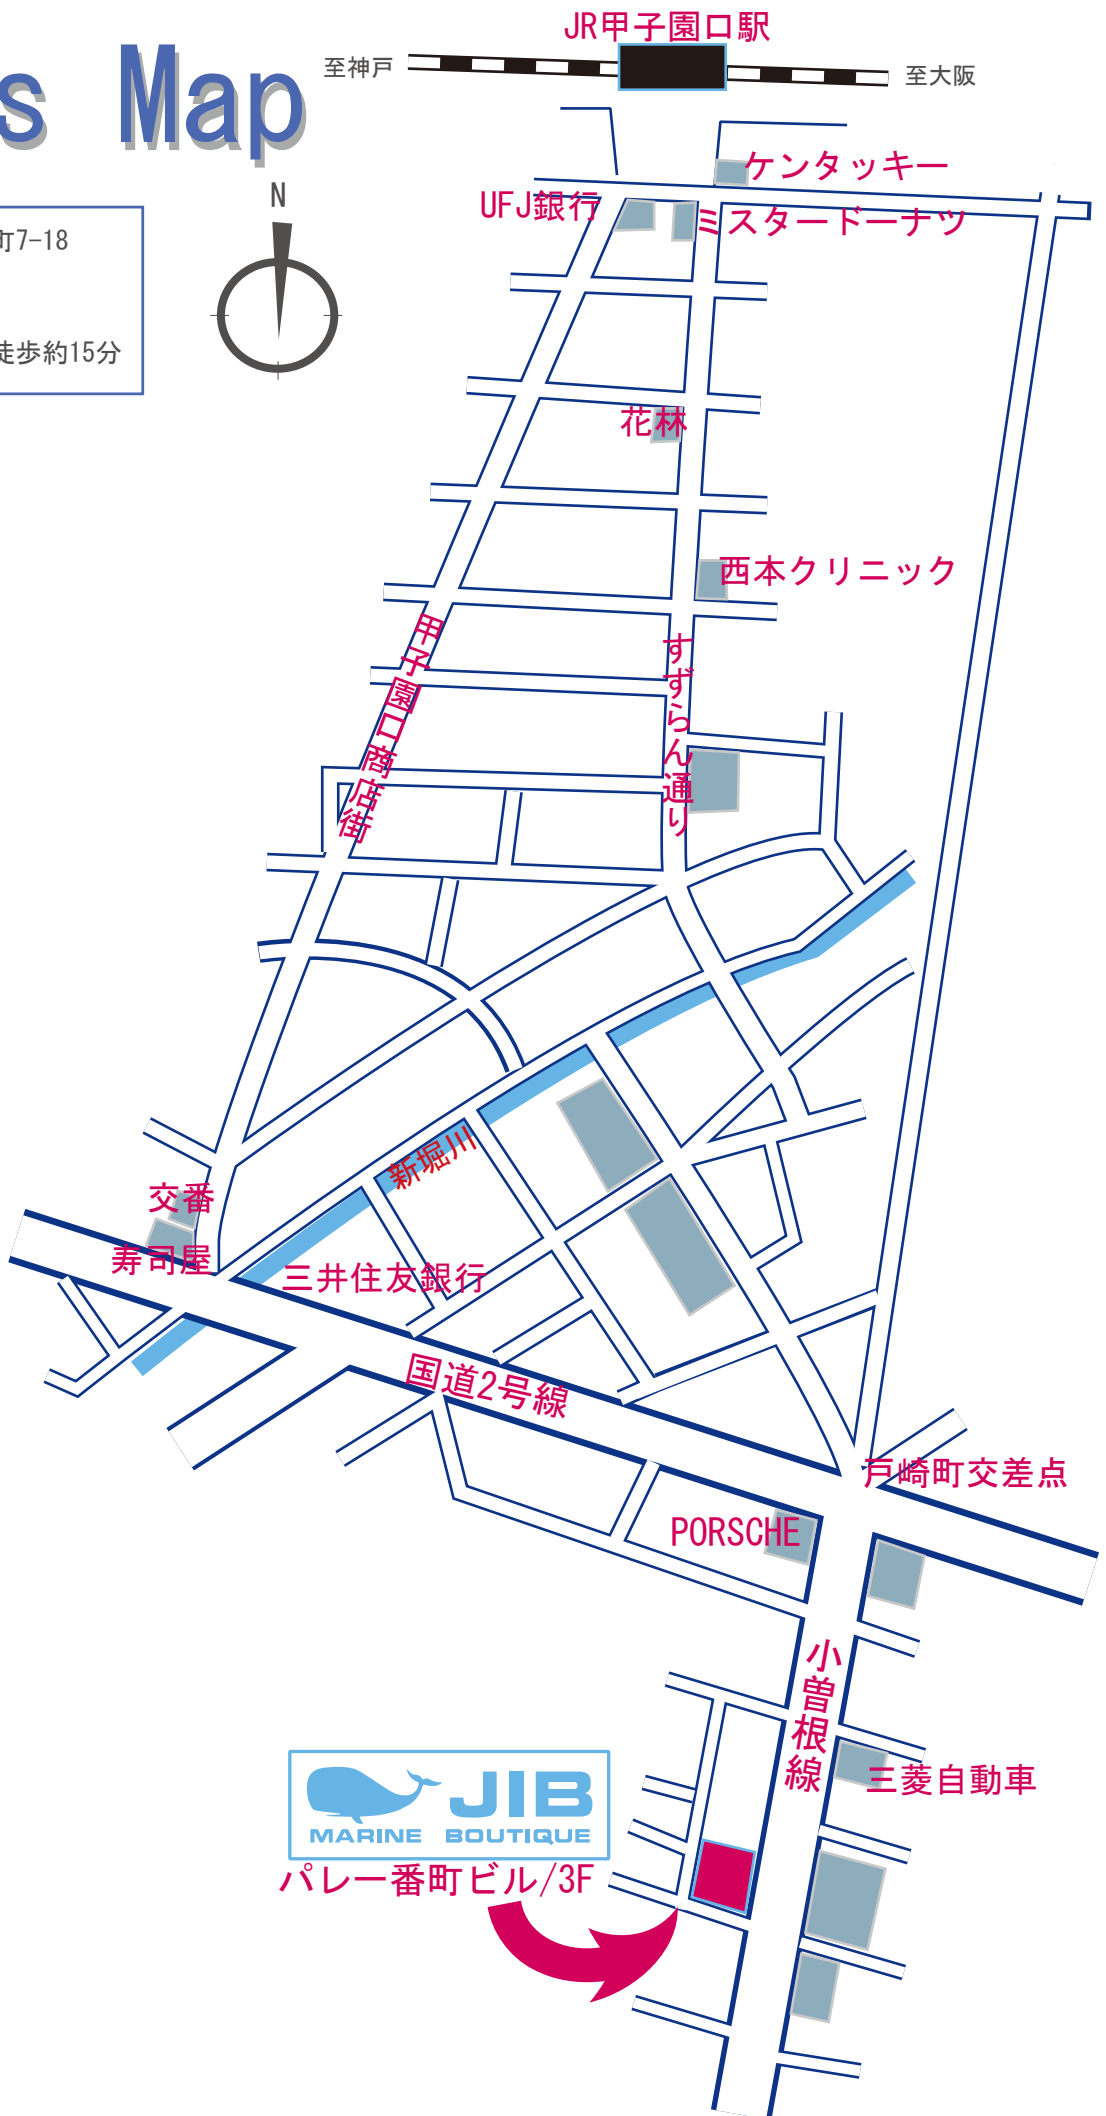

# JIB's Map

JIBへ行こう！

- 西宮市甲子園一番町7-18  
パレー番町ビル3F
- 0798-46-6668
- JR甲子園口駅より徒歩約15分

パレー番町ビル/3F